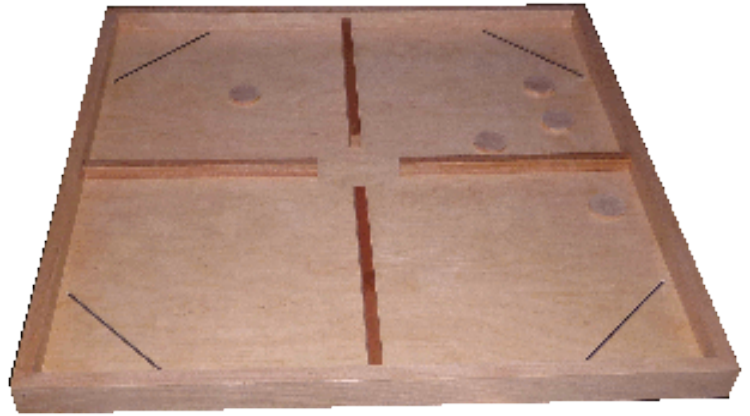

8+

2

10-15'

FACE A FACE

RAPIDITE

PRECISION

Speed trappe 4 joueurs

Description

Ne plus avoir de palet de son coté en les passant par la trappe à l'aide de l'élastique. Précision et rapidité pour ce jeu d'adresse qui vous garantira de bons moments.

But du jeu

Ne plus avoir de palet de son coté en les passant par la trappe à l'aide de l'élastique. Précision et rapidité pour ce jeu d'adresse qui vous garantira de bons moments.

Disponible en 2 tailles

- XL (90 cm x 90 cm x 5 cm)
- L (60 cm x 60 cm x 5 cm)

Ajoutez un autre jeu sur le plateau

- Cible à 4