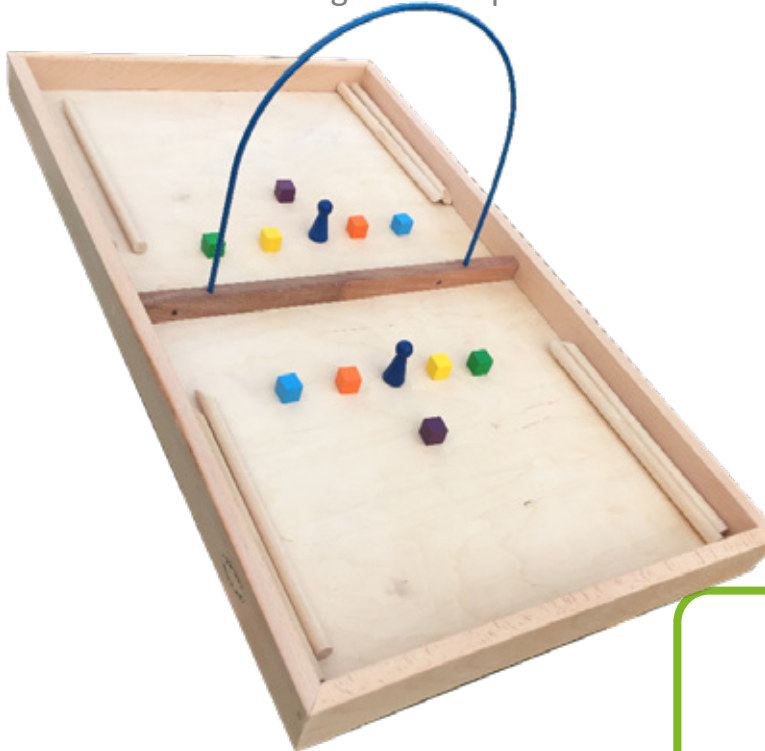

## Arche

### Description

L'arche, c'est comme un speed trappe, sans palet, sans élastique...

### But du jeu

Etre le premier à mettre tous les pions de l'autre coté....mais attention il faut passer par l'arche !

Réalisé avec le design Concept Bois & Jeux, un mélange de hêtre et de bois exotique. L'arche se démonte et se range dans le plateau

#### Disponible en 3 tailles

- XL (200 cm x 60 cm x 5 cm)
- L (130 cm x 40 cm x 5 cm)
- M (80 cm x 30 cm x 5 cm)